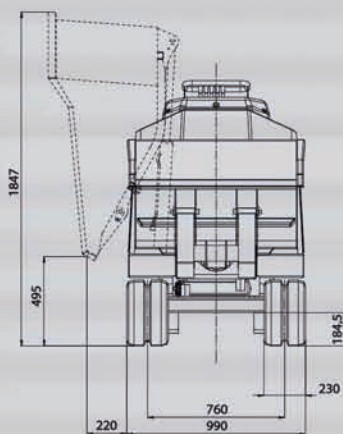

HS 1103

**CAPACITÉ
DE CHARGE 1000 KG
DRAAGVERMOGEN
1000 KG**

H MINIDUMPER

**MINIDUMPEUR SUR CHENILLE
AVEC CAISSON
AVEC ROTATION 180°**

**RUPSDUMPER MET 180°
DRAAIBARE DUMPERBAK**

MOTEUR DIESEL

Marque: KUBOTA
Cylindres et cylindrée: 3 cilindri 719 cc
Puissance max. brute @ rev/min:
20 HP – 14,9 kw @ 2500 rev/min
Allumage et extinctoin électrique: 12 volt

Débit: 12 cc/rev

Pression: 175 bar

MOTEUR DE TRACTION

Type: à pistons

Cylindrée: 17,6 /8,8 cc

CHENILLES

Tension de la chenille: est réglée par un ressort à graisse

Dimensions: mm 230 x 72 x 43

Ruspspanner met smeervet

Afmeting: mm 230 x 72 x 43

Rollen per kant: 3

Rijsnelheid: 2,6 km/h / 5 km/h F

Breedte onderwagen: 990 mm

CAPACITEIT kg 1000

DUMPERBAK INHOUD: 0,52 m³

OPERATIONEEL GEWICHT