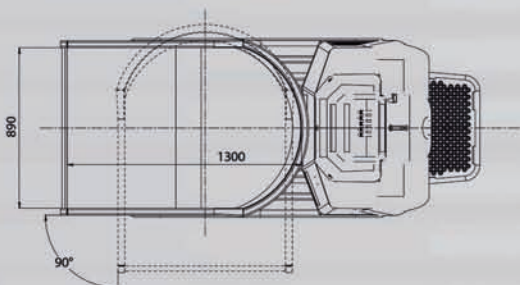

MOTEUR DIESEL

Marque: KUBOTA
Cylindres et cylindrée: 3 cilindri 719 cc
Puissance max. brute @ rev/min:
20 HP – 14,9 kw @ 2500 rev/min
Allumage et extinctoin électrique: 12 volt

PRESTATIONS

Max inclinaison 20° (36,4%)

PUISSANCE SONORE GARANTIE

Lwa 101 dB

DISTRIBUTEUR

Type: Mécanique

POMPE HYDRAULIQUE

Numéro et type: n. 2 à pistons

Débit: 12 cc/rev

Pression: 175 bar

MOTEUR DE TRACTION

Type: à pistons

Cylindrée: 17,6 /8,8 cc

CHENILLES

Tension de la chenille: est réglée par un ressort à graisse

Dimensions: mm 230 x 72 x 43

Galets de support chaque côté: 3 + guide chenille

Vitesse de translation: 2,6 km/h / 5 km/h

Voie fixe: 990 mm

CAPACITÉ 1000 KG

Capacité caisson: 0,52 m³

POIDS DE TRAVAIL

VOIE FIXE (sans opérateur): kg 970

RÉSERVOIR DIESEL

20 litres