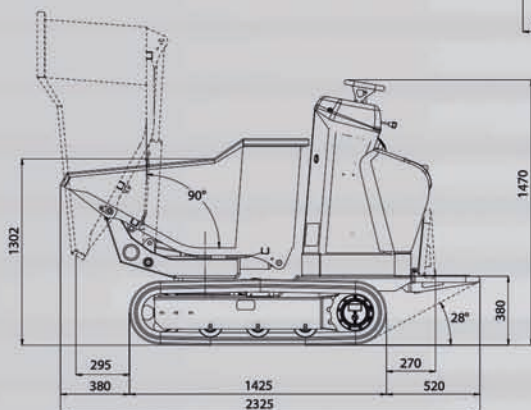

MOTEUR DIESEL

Marque: KUBOTA
Cylindres et cylindrée: 3 cilindri 719 cc
Puissance max. brute @ rev/min:
20 HP – 14,9 kw @ 2500 rev/min
Allumage et extinctoin électrique: 12 volt

PRESTATIONS

Max inclinaison 20° (36,4%)

PUISSANCE SONORE GARANTIE

Lwa 101 dB

DISTRIBUTEUR

Type: Mécanique

POMPE HYDRAULIQUE

Numéro et type: n. 2 à pistons

Débit: 12 cc/rev

Pression: 175 bar

MOTEUR DE TRACTION

Type: à pistons

Cylindrée: 17,6 /8,8 cc

CHENILLES

Tension de la chenille: est réglée par un ressort à graisse

Dimensions: mm 230 x 72 x 43

Galets de support chaque côté: 3 + guide chenille

Vitesse de translation: 2,6 km/h / 5 km/h

Voie fixe: 990 mm

CAPACITÉ 1000 KG

Capacité caisson: 0,52 m³

POIDS DE TRAVAIL

VOIE FIXE (sans opérateur): kg 970

RÉSERVOIR DIESEL

20 litres